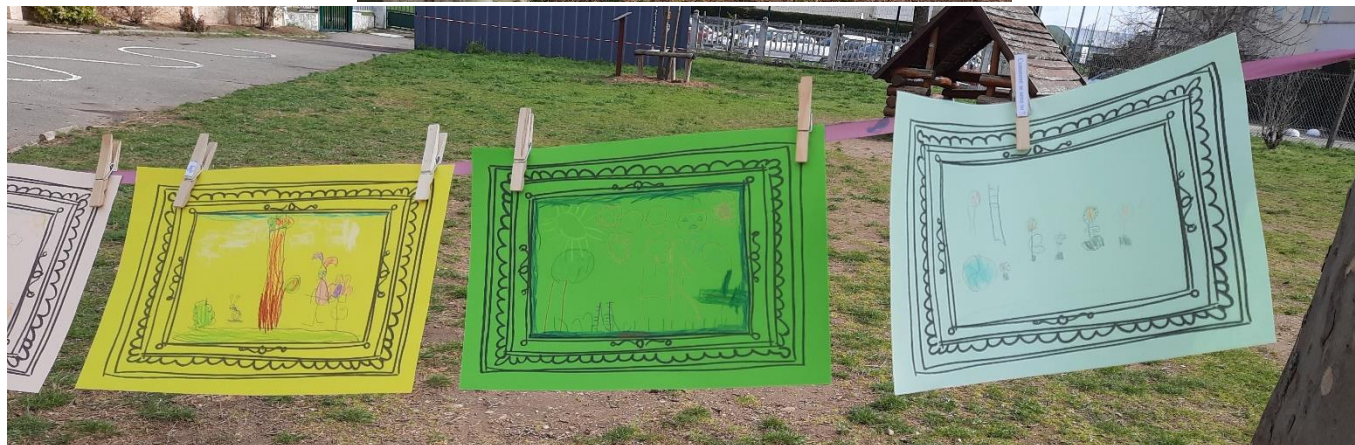

Jeudi 25 mars : La Grande Lessive

« Jardins suspendus »

Le 25 mars, l'Ecole Maternelle Jean Moulin fait sa Grande Lessive et pour l'occasion, la classe rose et la classe jaune(classes de Frédérique, Cécile, Fernanda et Akila) exposent leurs chefs d'œuvre sur le thème des jardins suspendus :

Voici également les créations des familles qui ont souhaité participer à notre exposition :