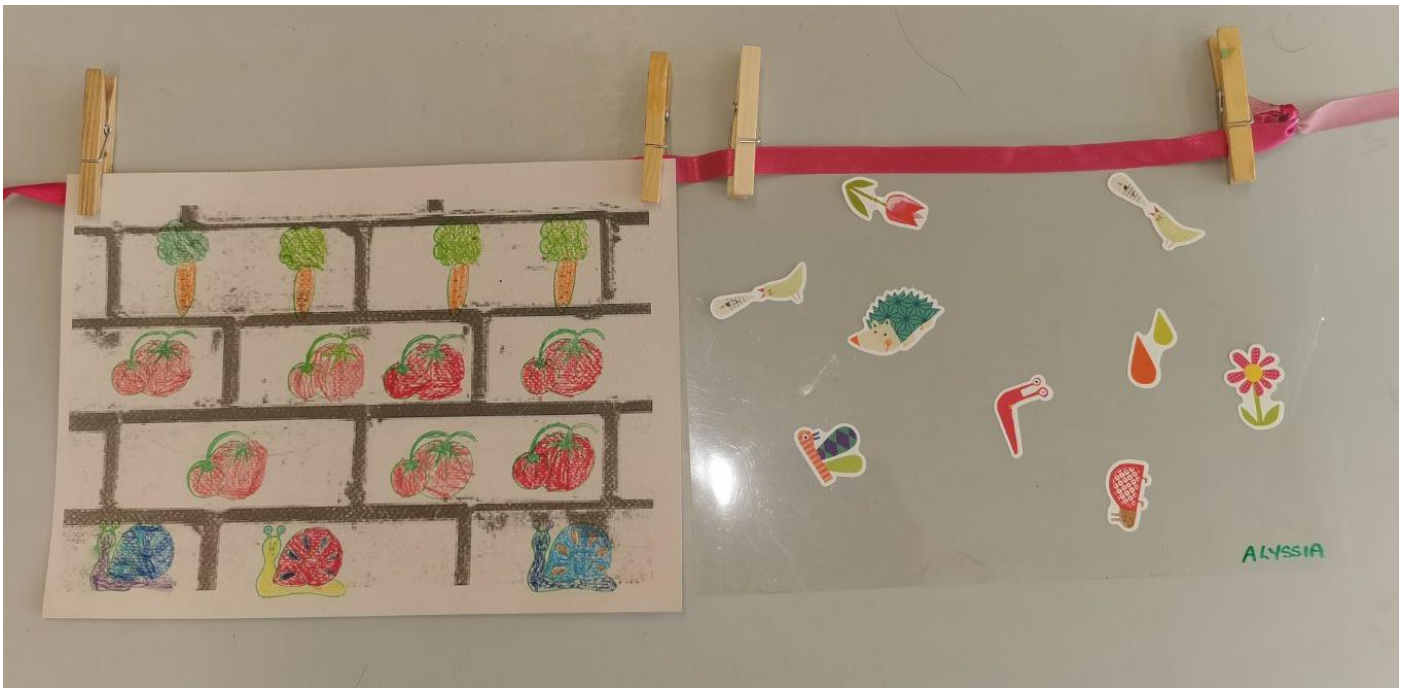

Jeudi 25 mars : La Grande Lessive

« Jardins suspendus »

Le 25 mars, l'Ecole Maternelle Jean Moulin fait sa Grande Lessive et pour l'occasion, la classe rose et la classe jaune(classes de Frédérique, Cécile, Fernanda et Akila) exposent leurs chefs d'œuvre sur le thème des jardins suspendus :

Voici également les créations des familles qui ont souhaité participer à notre exposition :